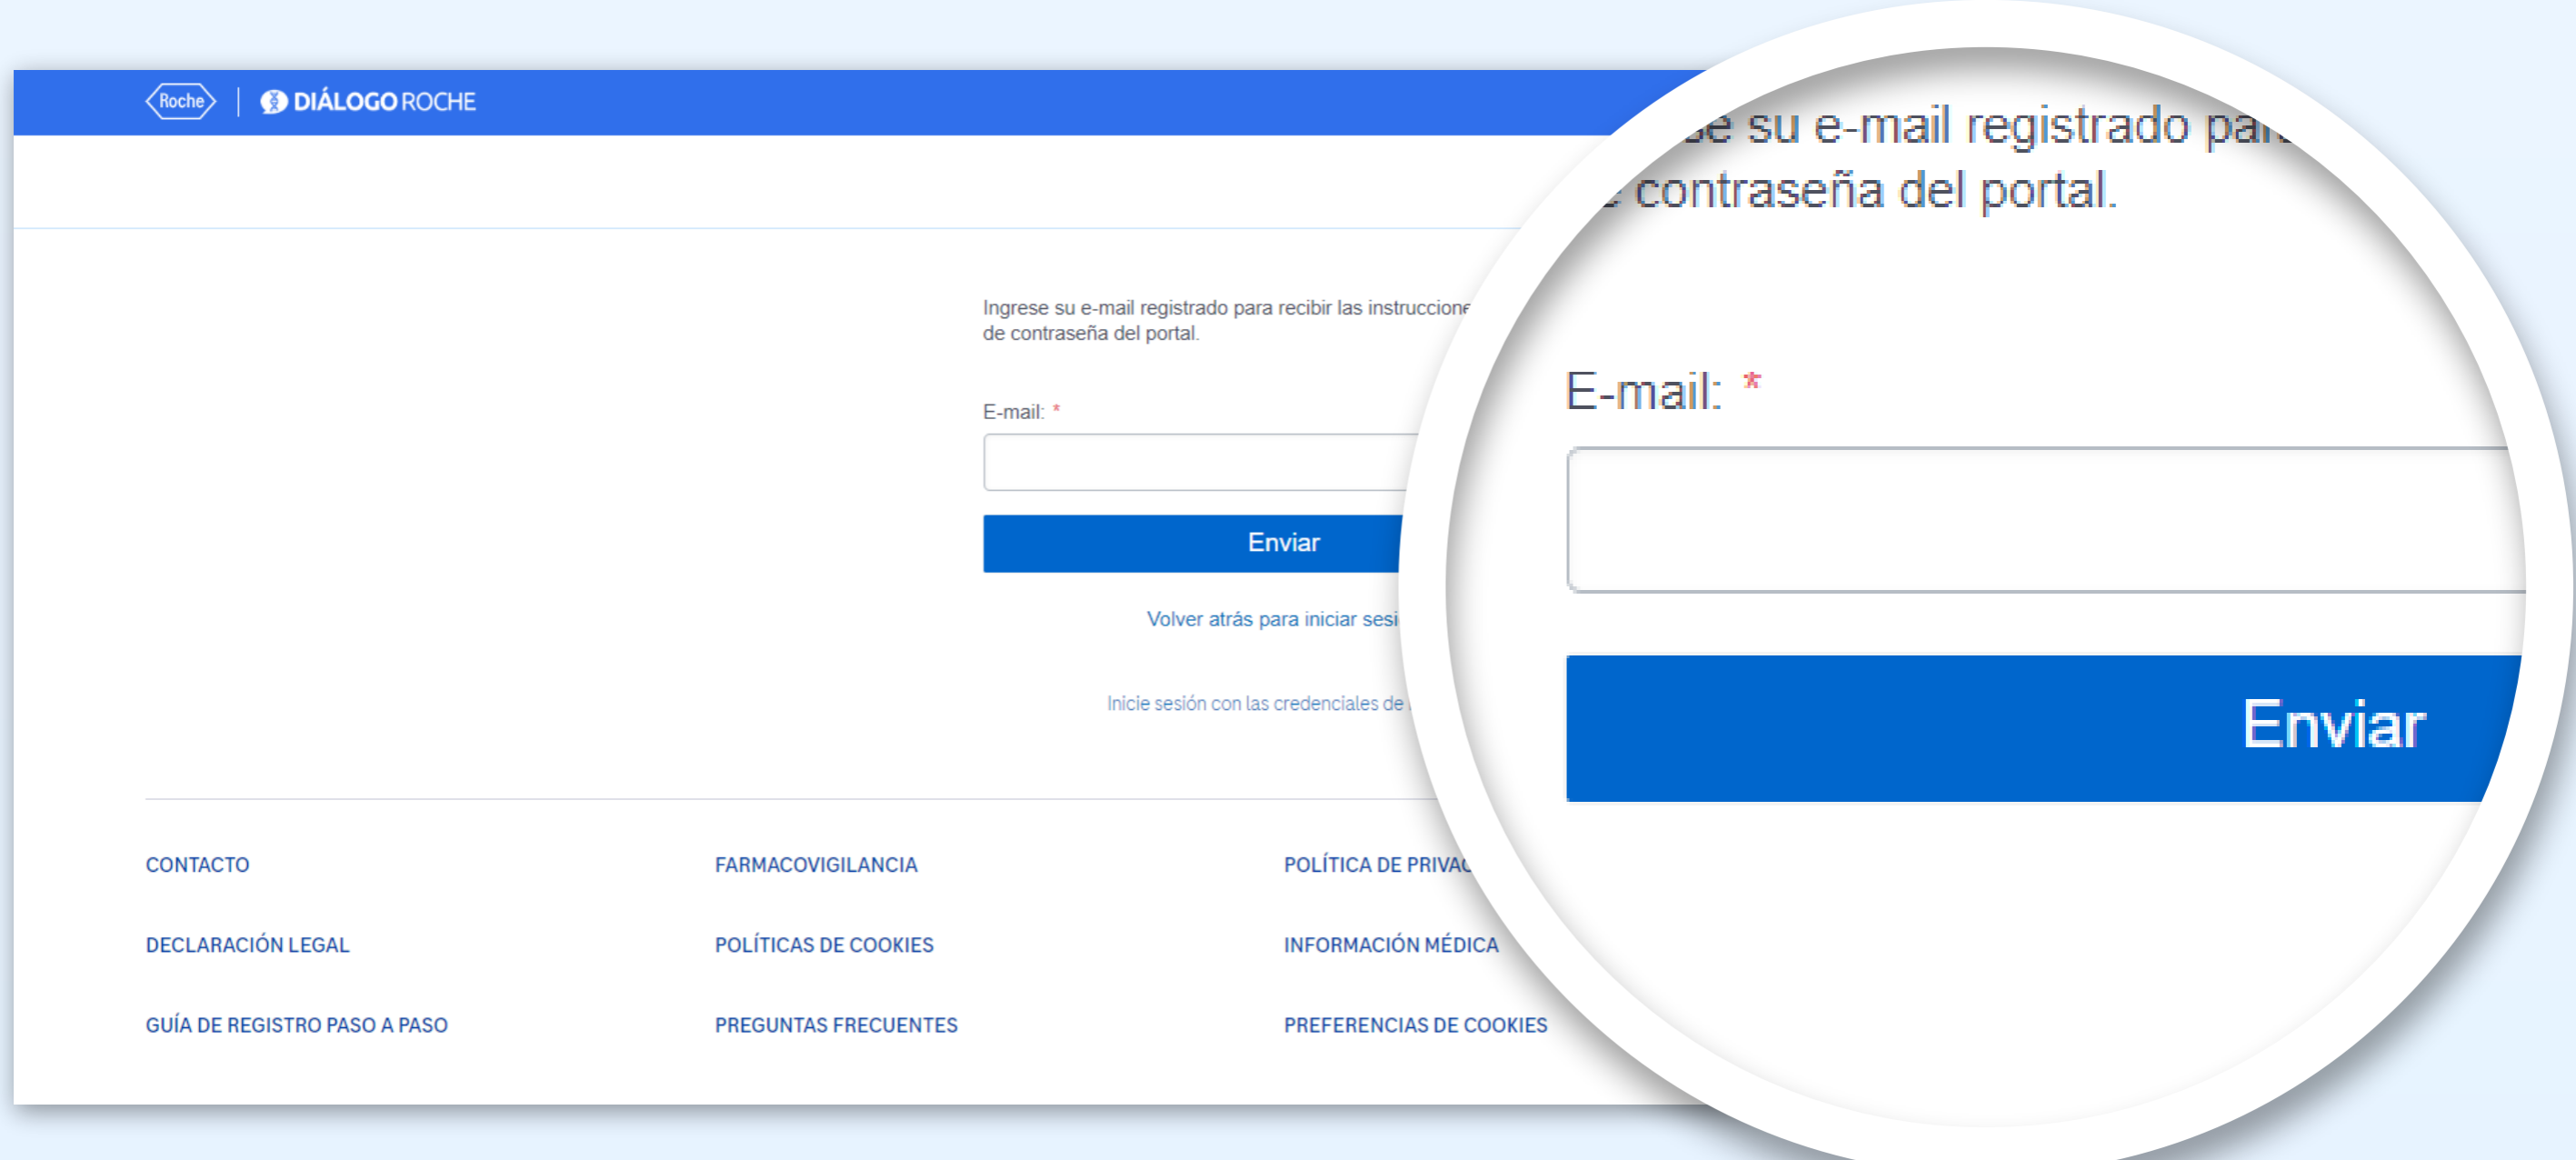

• PASO 4:

Revisa tu casilla de *e-mail* (le pedimos que verifique en **SPAM** si no lo encuentra en su bandeja de entrada) y siga las instrucciones detalladas en el correo