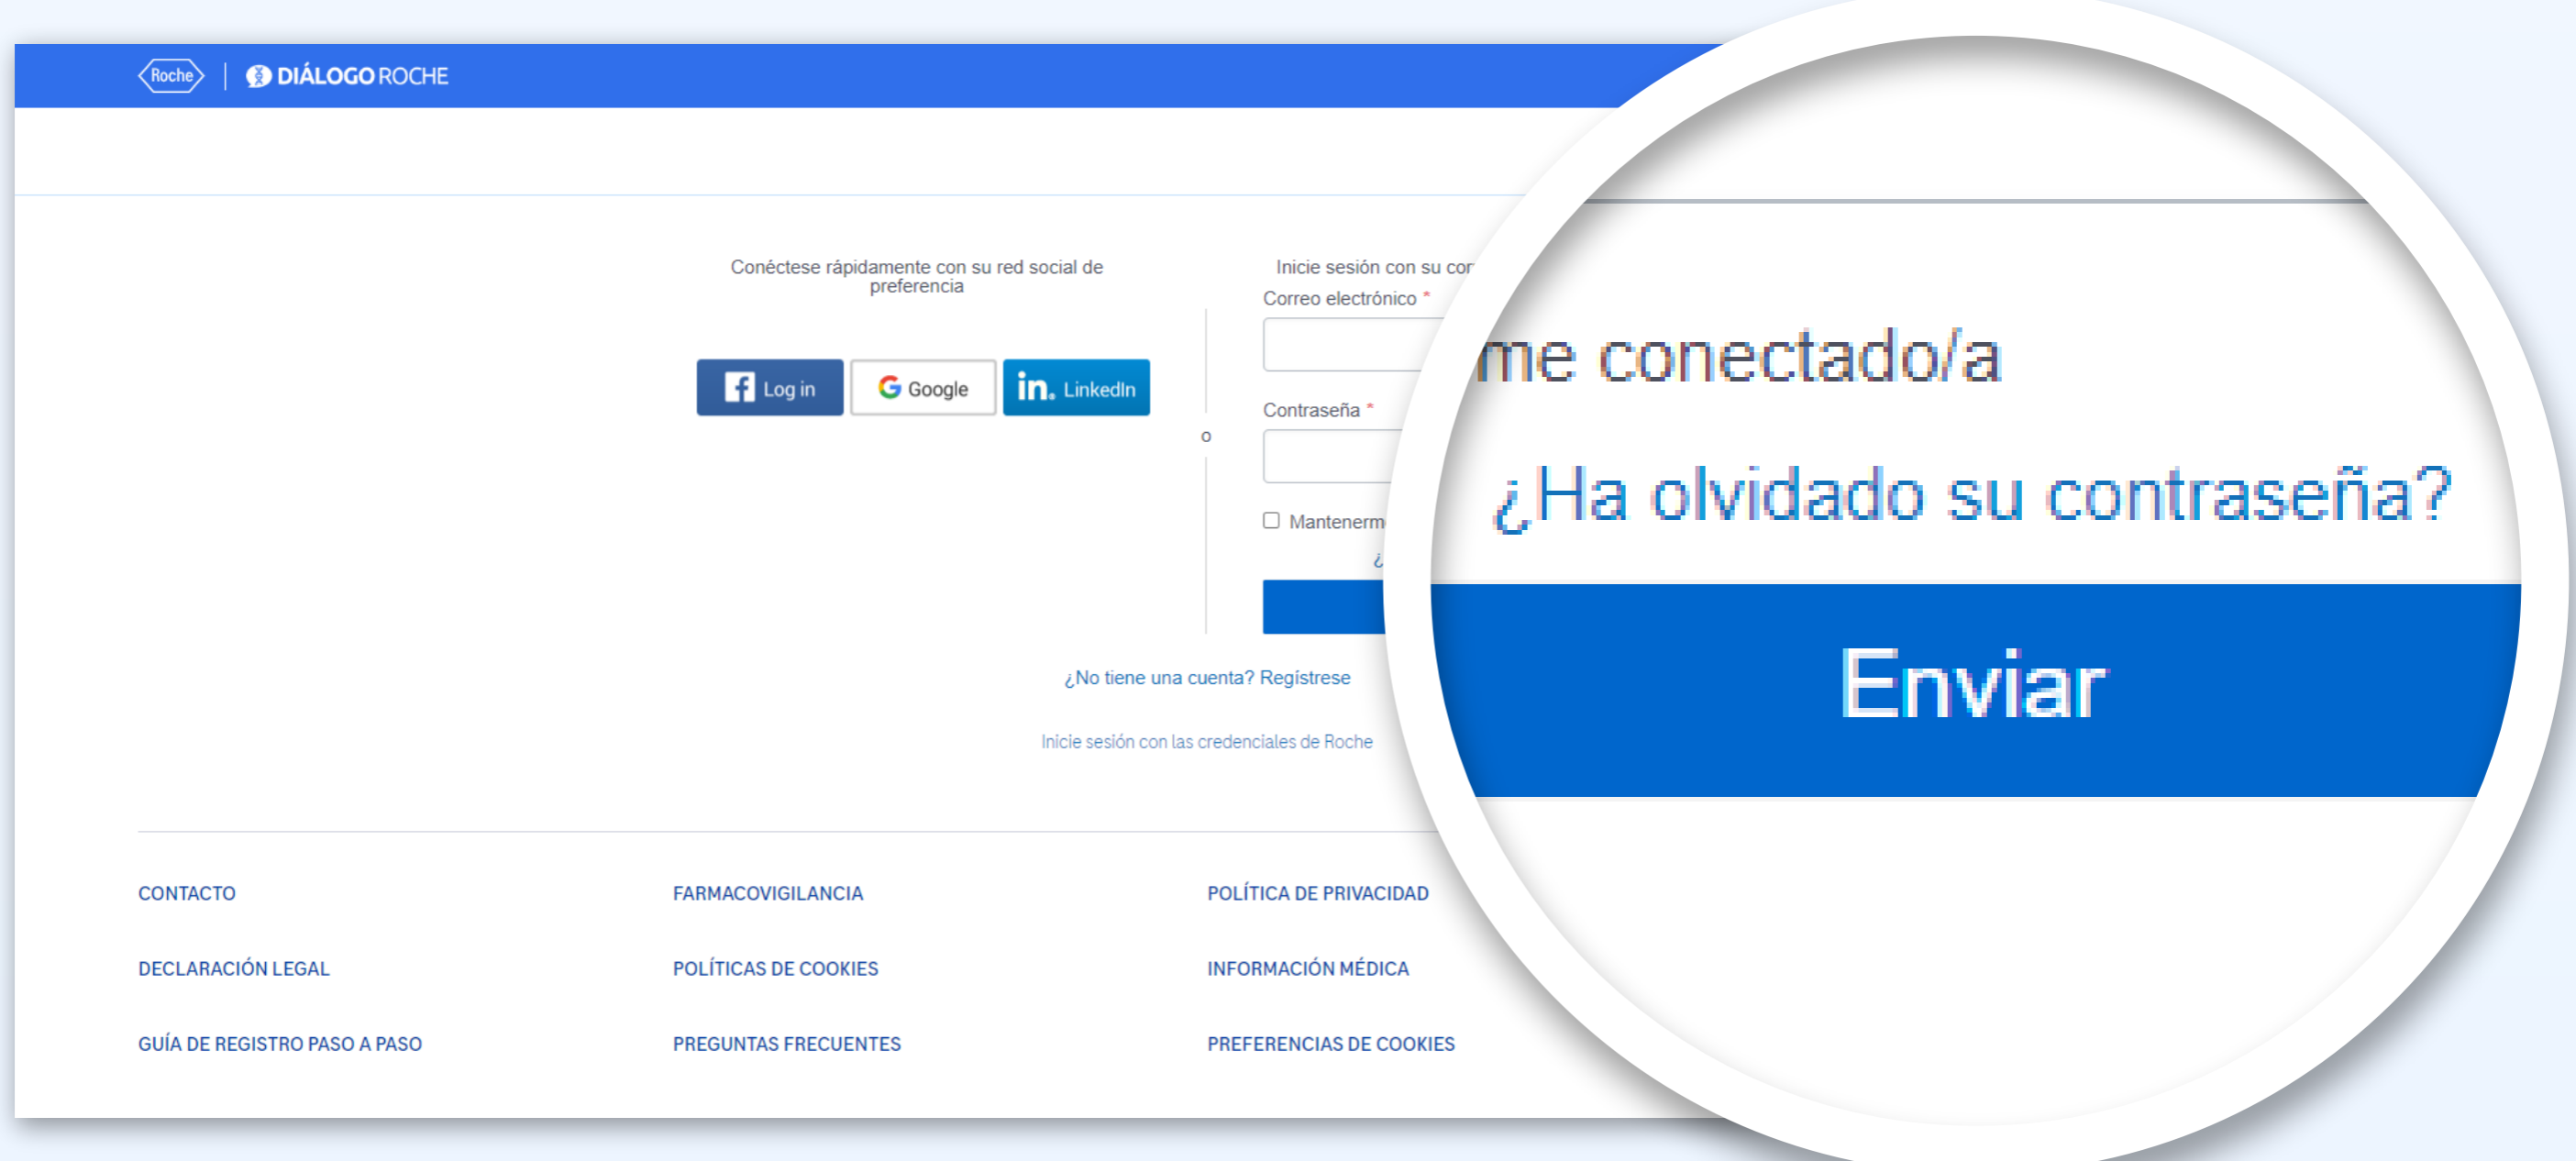

• PASO 2:

Haz clic en “¿Ha olvidado su contraseña?”

• PASO 3:

Ingresa el *e-mail* con el cual te has registrado