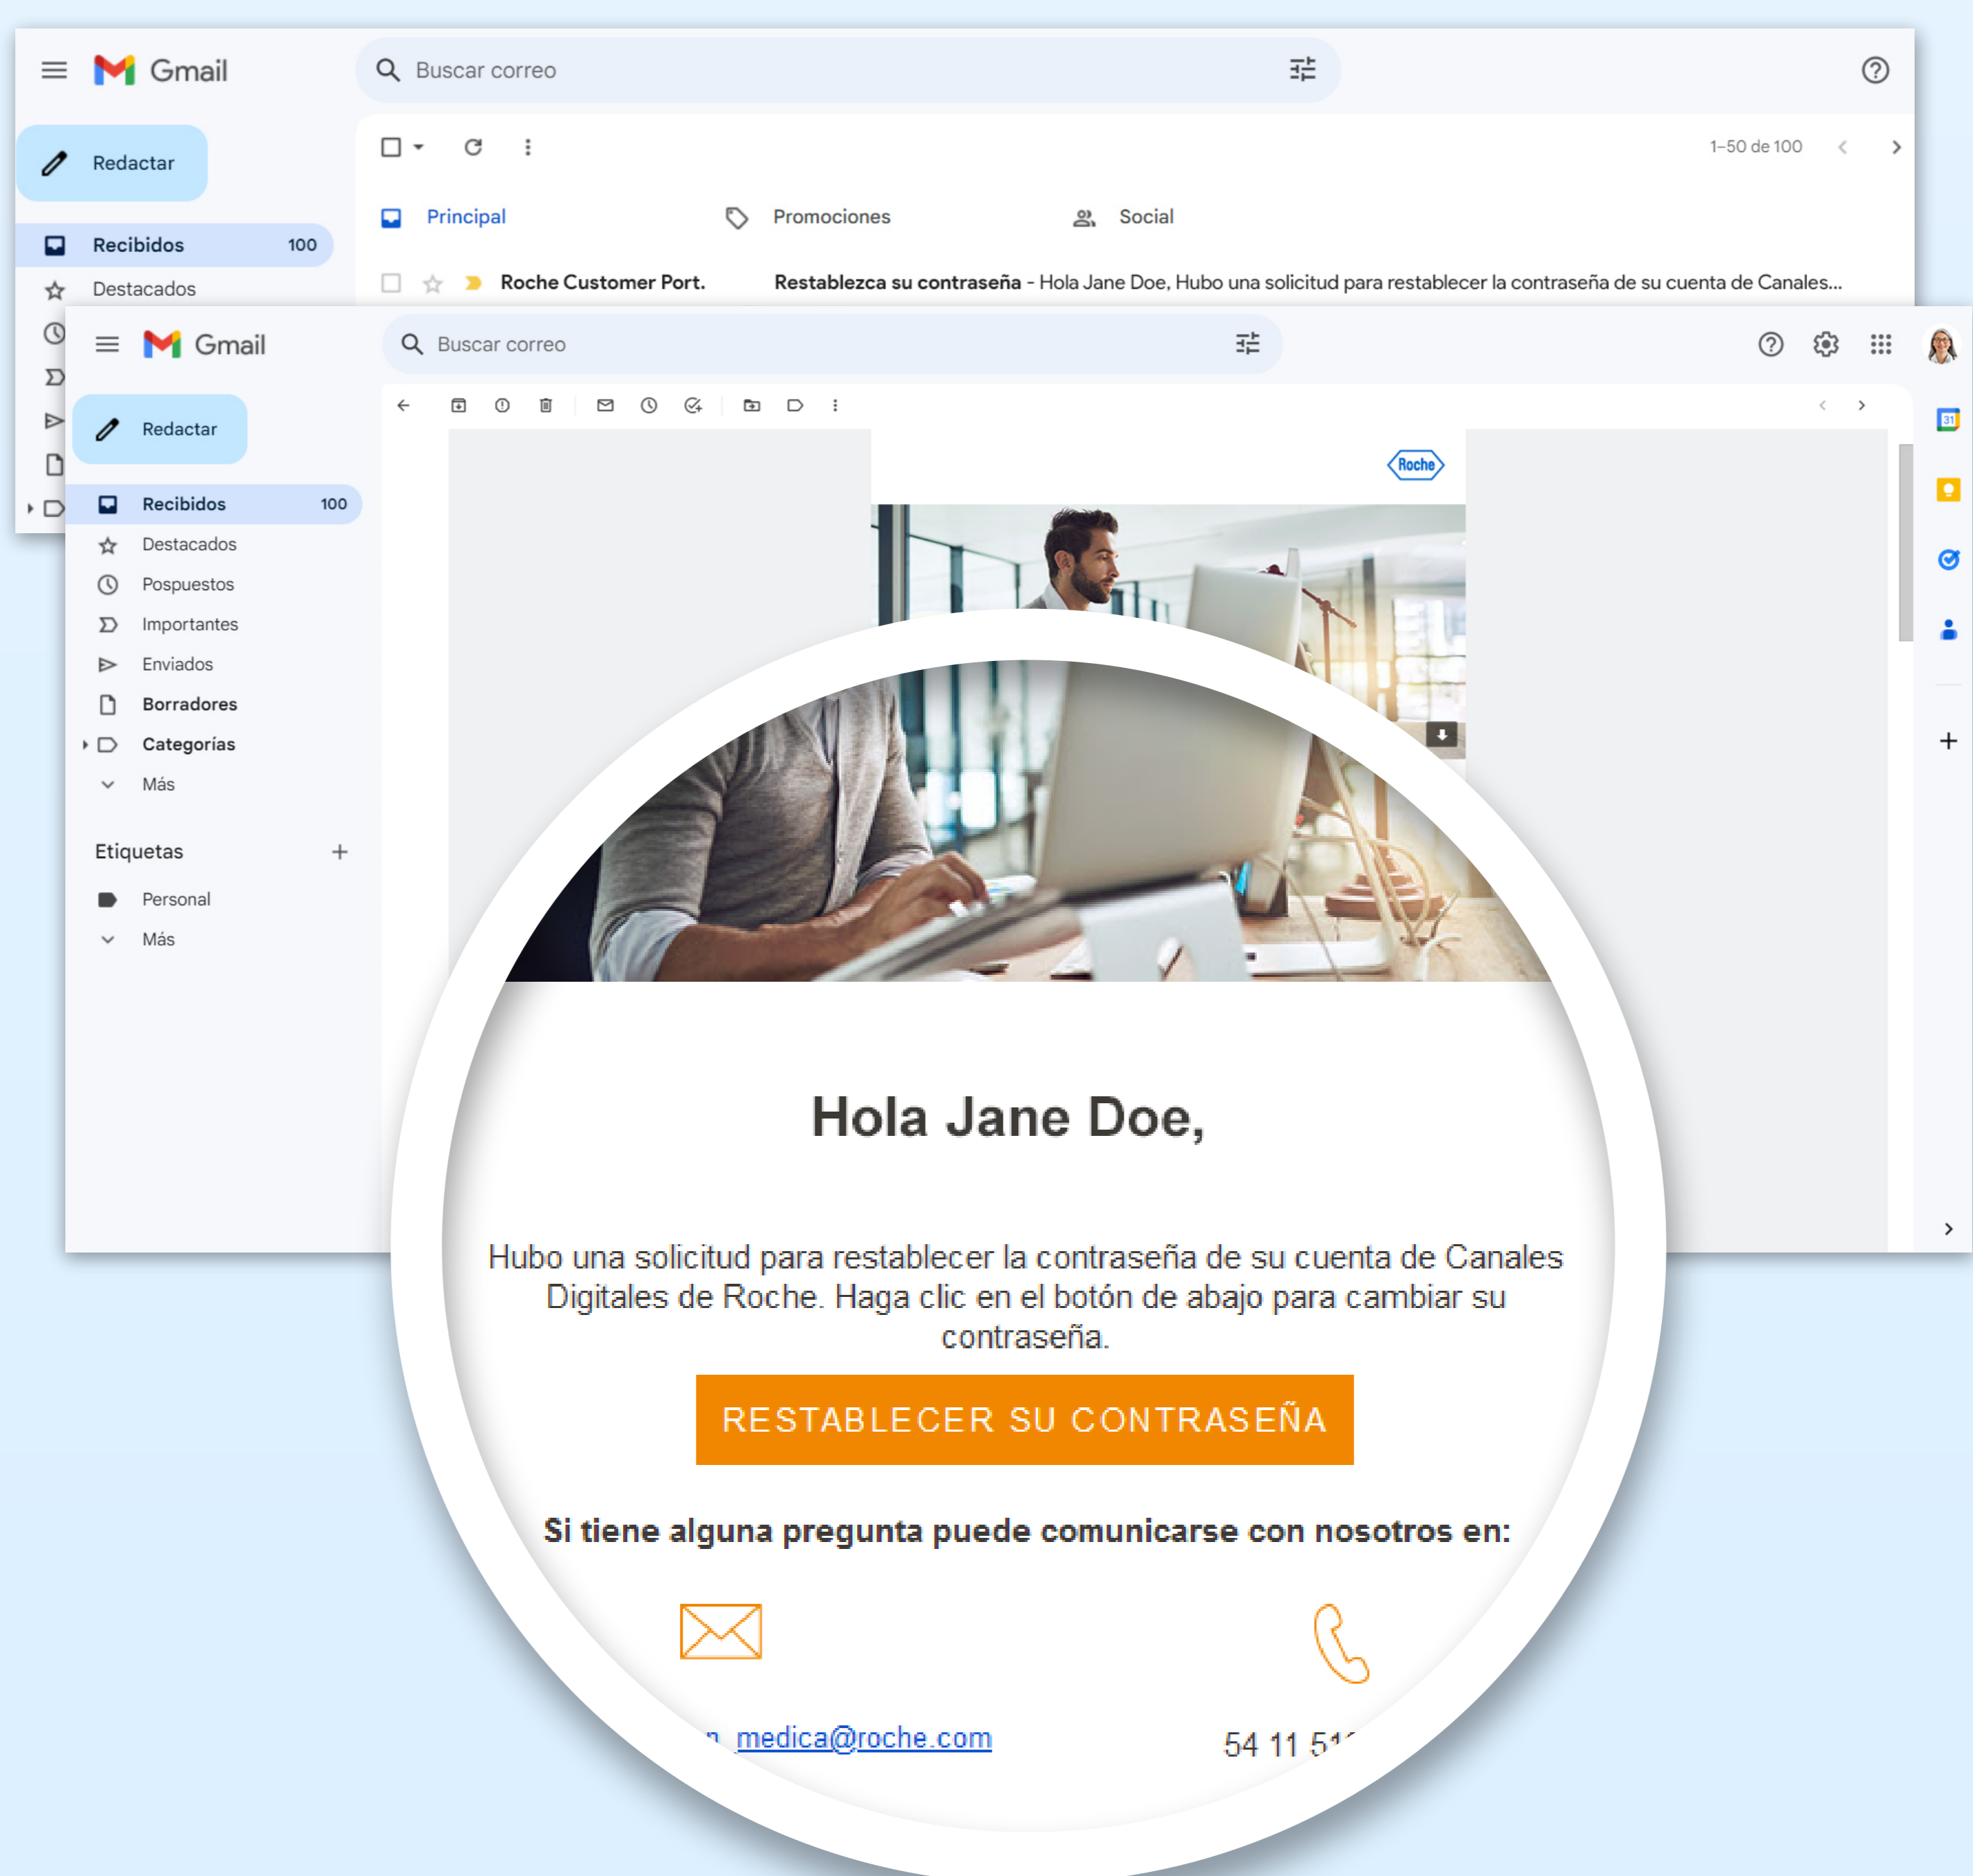

¡Así de fácil es restablecer su contraseña!

[Recuperar password](#)

Para tener acceso a las actualizaciones científicas de su especialidad, ingrese a

www.dialogoroche.com.ec

Material dirigido a profesionales de la salud. Propiedad exclusiva de Productos Roche S.A. Todos los derechos reservados. Prohibida su reproducción total o parcial sin autorización. Material sujeto a actualizaciones sin previo aviso.